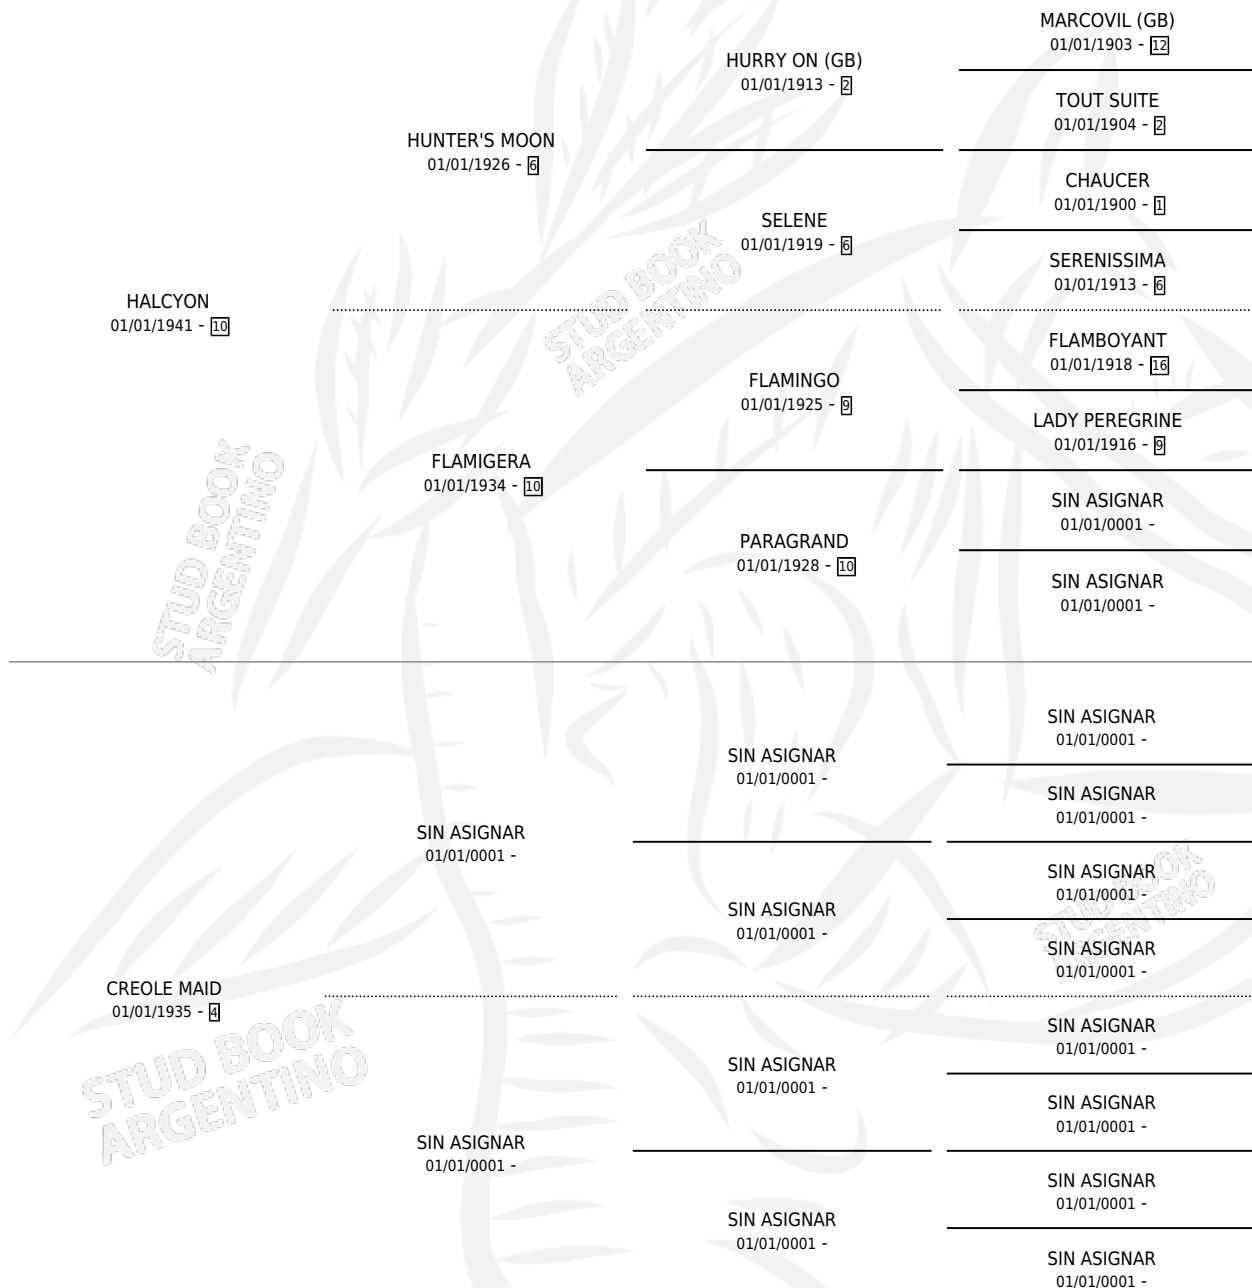

LOUISIANA LOU

por HALCYON y CREOLE MAID por SIN ASIGNAR

Argentina · Hembra · Zaino · · 01/01/1944
Familia 4-n · Volumen 18

ESTADO

TIPIFICACIÓN SANGUÍNEA	X
TIPIFICACIÓN POR ADN	X
PASAPORTE	X
IDENTIFICACIÓN POR MICROCHIP	X
REPRODUCTOR	X

Lugar de nacimiento: Campo Particular

Criador: Sin dato

~

HIJOS

	MACHOS	HEMBRAS
2 NACIERON	0	2

SIN ACTUACIONES

PEDIGREE